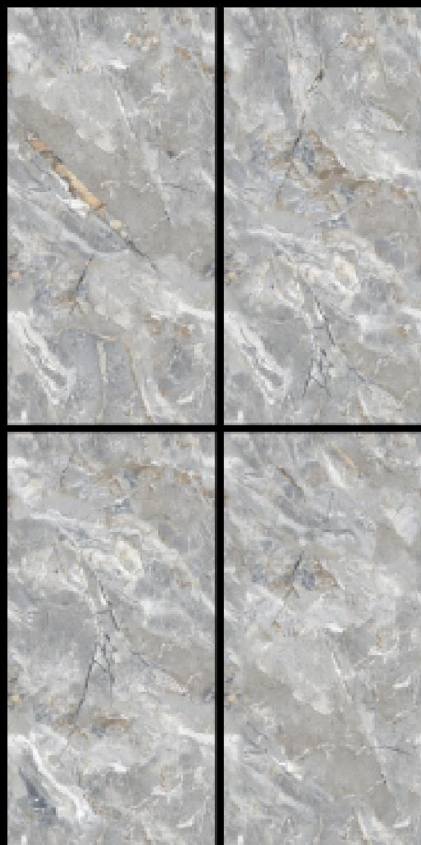

RANDOM FACE : 4

INFINIA DOMINER AZUL

INFINIA

SIZE

600X1200 MM

FINISH

GLOSSY